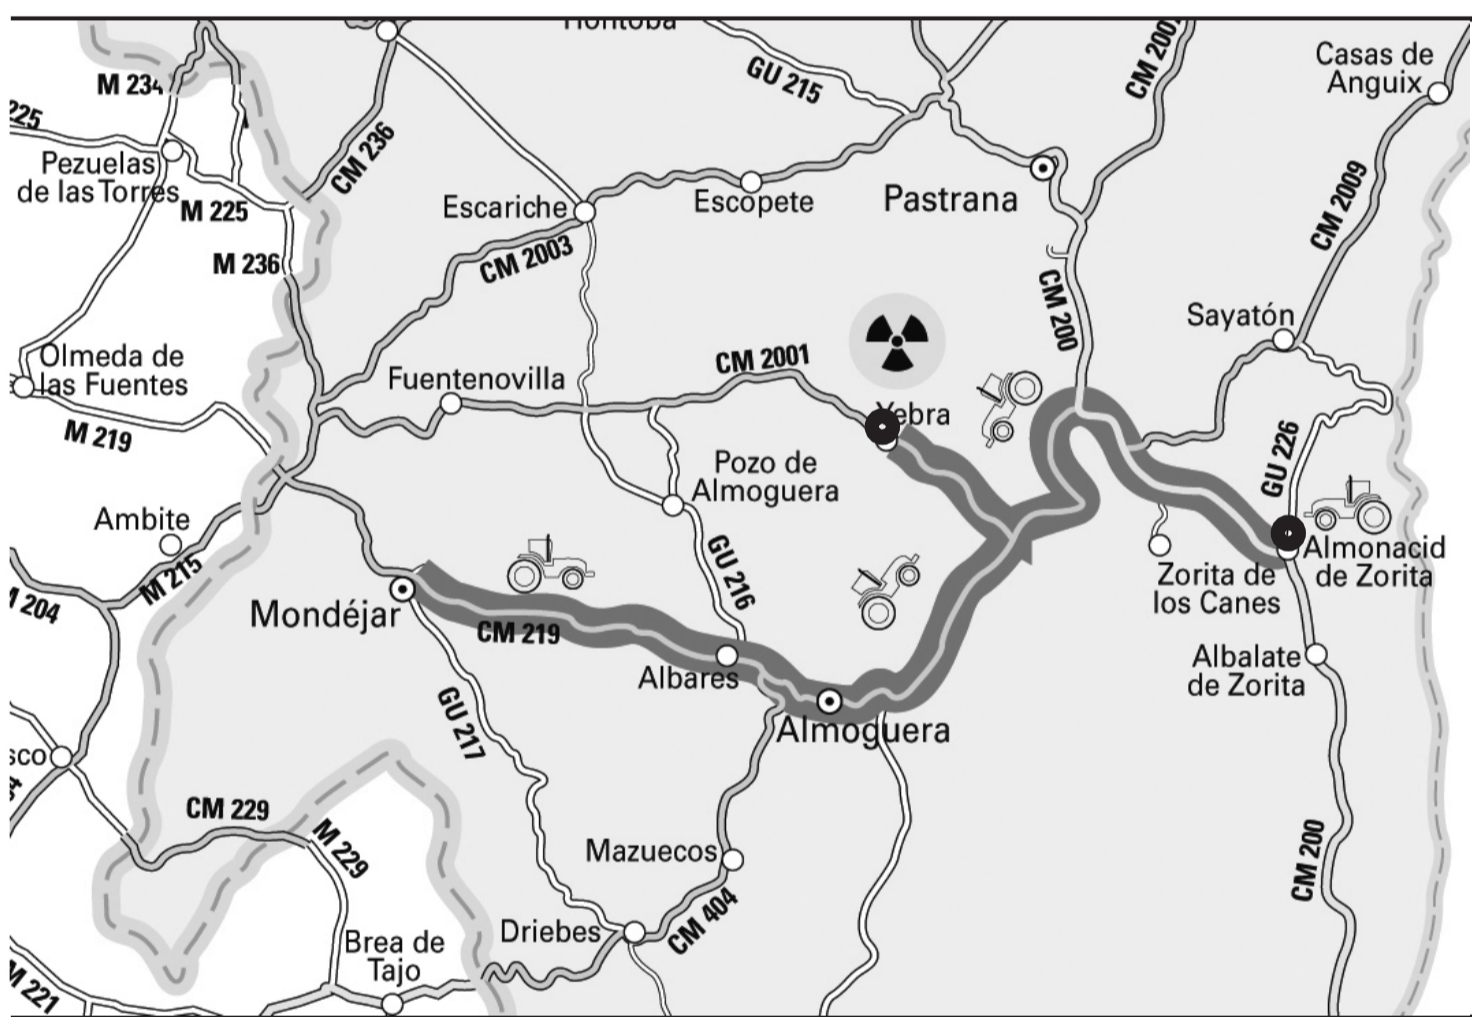

CARAVANA RADIATIVA

ALMONACID a YEBRA

Domingo, 13 DICIEMBRE 2009

RECORRIDO:

10:15 PUNTO de ENCUENTRO en ALMONACID

10:45 SALIDA de ALMONACID

Recorrido alternativo desde Mondéjar

10:30 Salida de Mondéjar

Incorporación otros pueblos por la CM-200 y la CM-219

12:00 Llegada a YEBRA

CONCENTRACIÓN 12:30 EN YEBRA

Contra el CEMENTERIO NUCLEAR

PLATAFORMA ANTICEMENTERIO NUCLEAR DE GUADALAJARA

<http://cementerionuclearno.blogspot.com> - Correo electrónico: cementerio.nuclear.no.2009@gmail.com