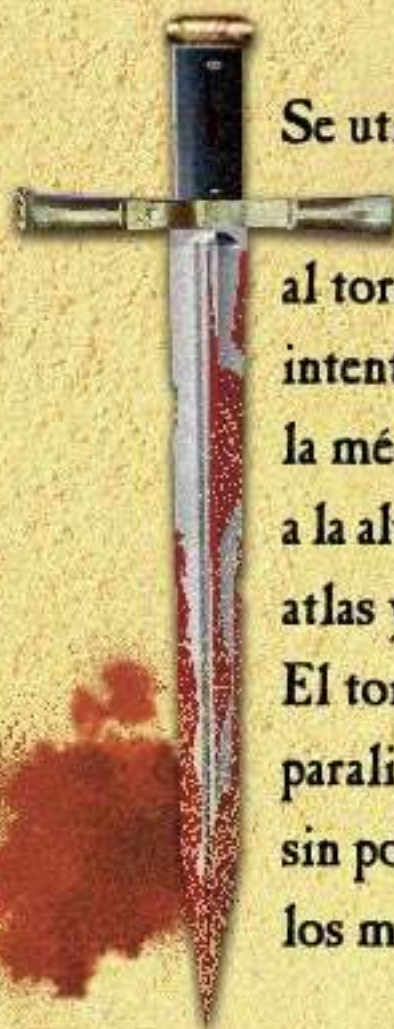

LA PUNTIILLA

Se utiliza para rematar al toro ya moribundo, intentándole seccionar la médula espinal, a la altura de las vértebras atlas y axis. El toro queda así paralizado, sin poder mover los músculos.