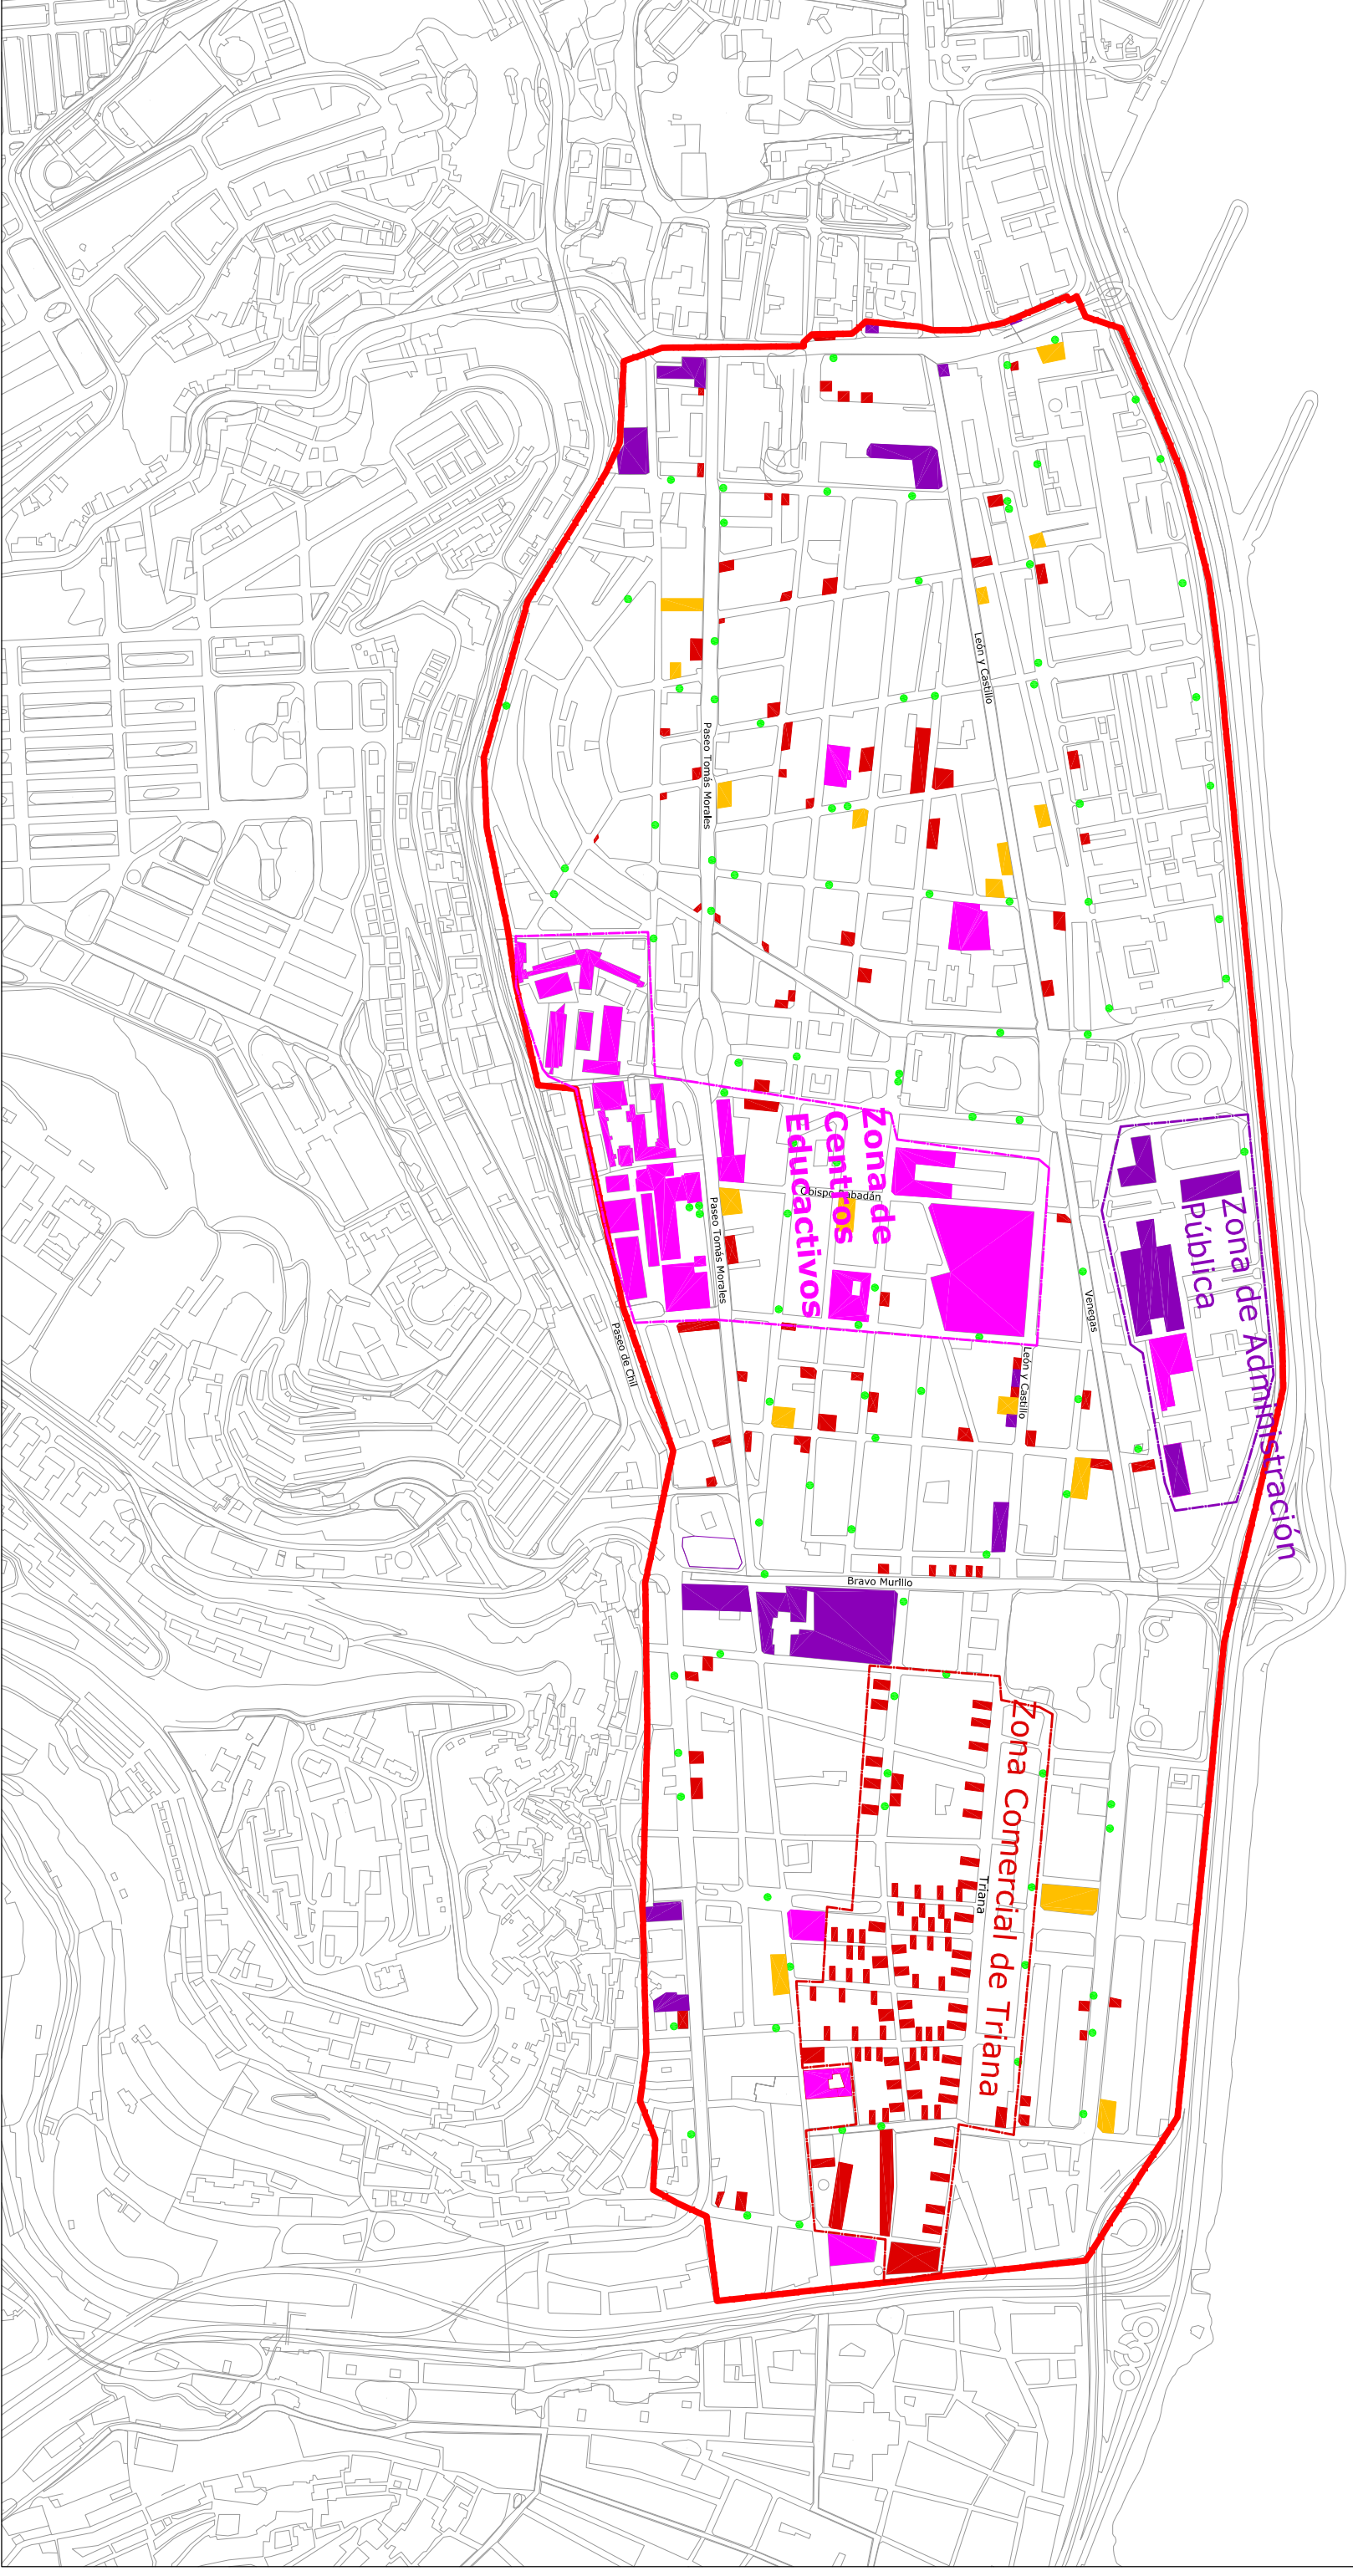

# LEYENDA

- Administración
- Supermercado
- Vitrío
- Centro Docente
- Hostelería

PANORAMA ACTUAL DE LOS RESIDUOS EN LAS PALMAS DE G.C., PROPUESTA PARA LA MEJORA.

Plano de distribución de tipos de contenedores frente a actividades generadoras de Residuos Sólidos Urbanos

ECOLOGISTAS EN ACCIÓN DE LAS PALMAS G.C., BEN MAGEC. ECOLOGISTAS EN ACCIÓN.

Las Palmas de Gran Canaria a 30 de Junio de 2007

ESCALA: 1/7000

FIRMA